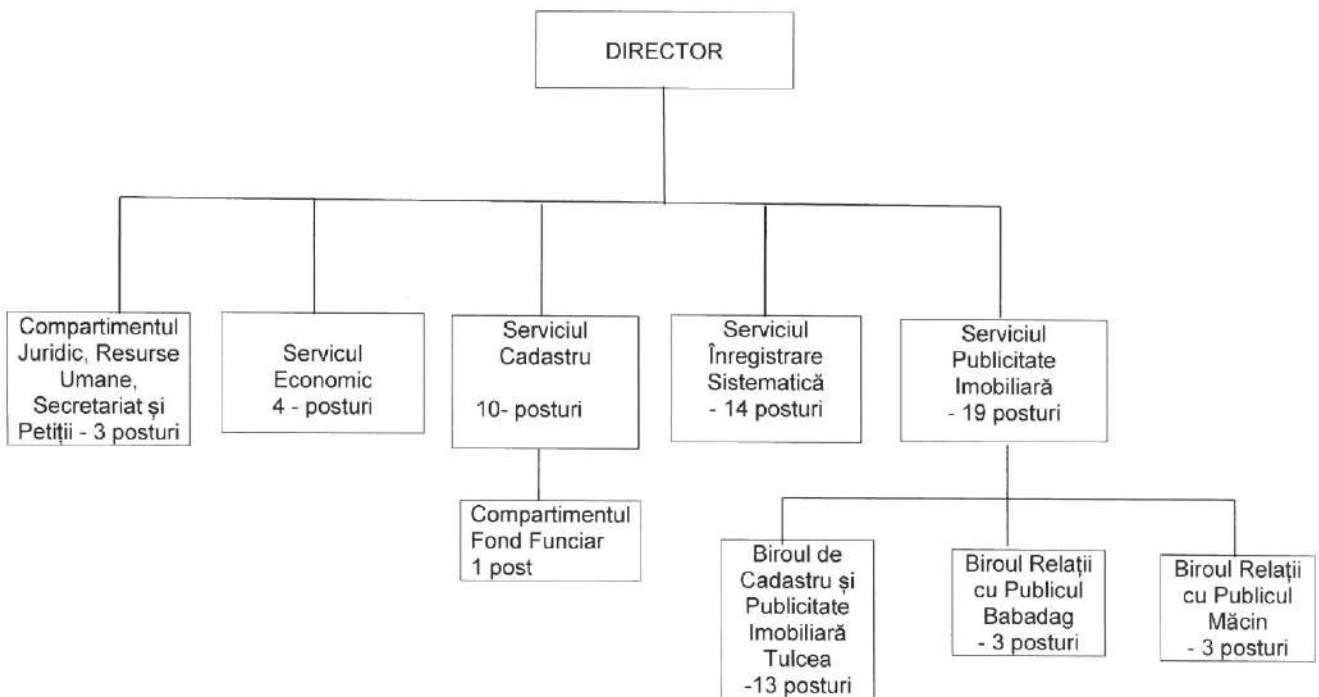

ORGANIGRAMA
OFICIULUI DE CADASTRU ȘI PUBLICITATE IMOBILIARĂ TULCEA

DIRECTOR
Emilia-Gianina SERPESCU